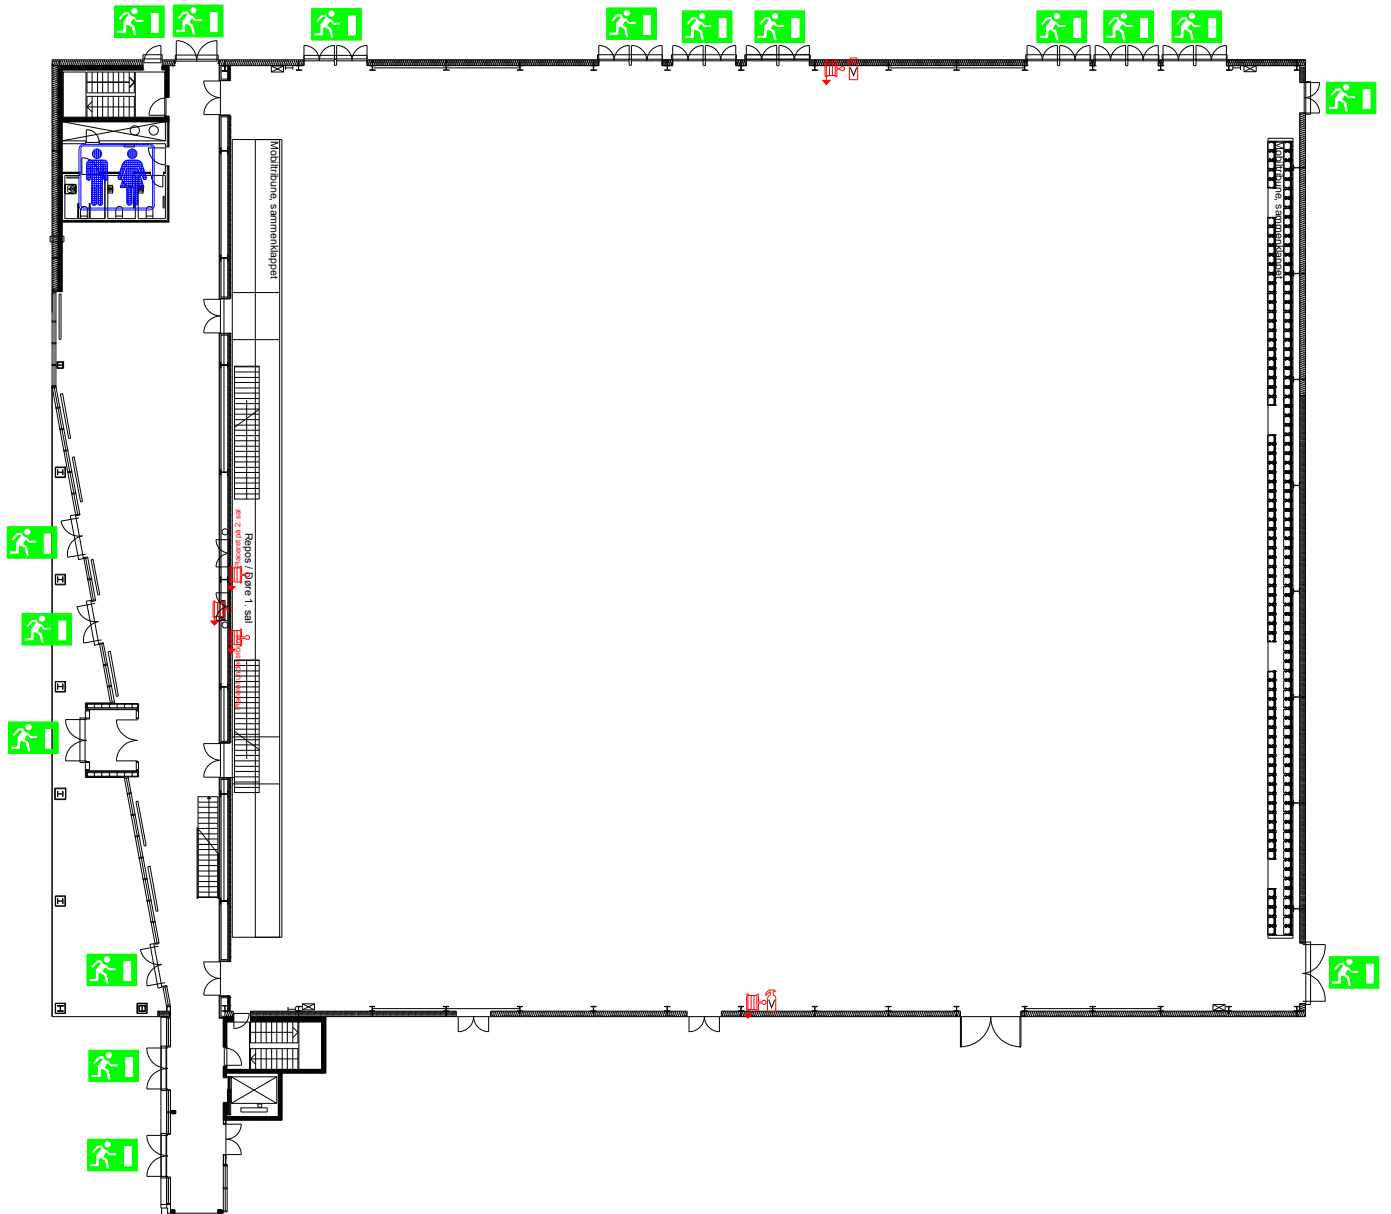

# Roskilde Kongres- & idrætscenter

**Notes:**

Tribune Syd: 1404  
Tribune Nord: 588

Drw. name: <b>Grundtegning Hal D</b>	
Plot name: <b>Hal D_Print_1-400_(A4)</b>	
Author: <b>Silas Marker</b>	
Date: 28. august 2013	Rev.: 01
Max: N/A	Drw. num: D001
Place: Hal D	Scale: 1:400